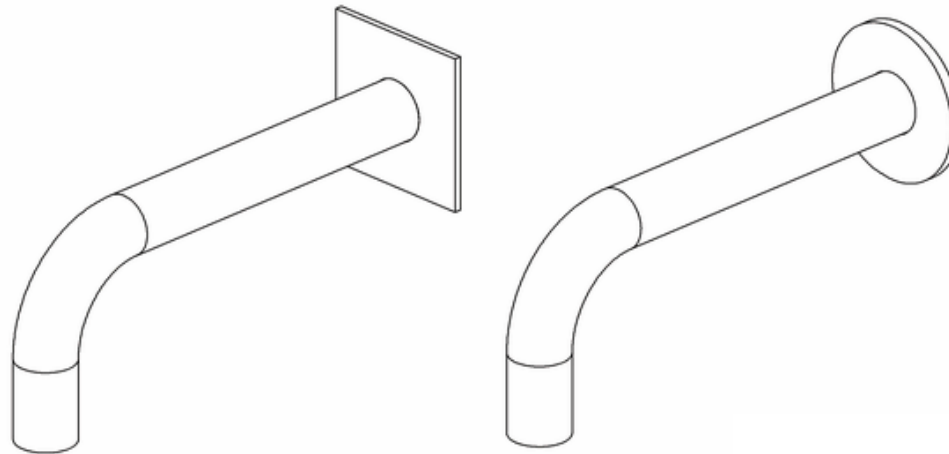

MPRO Wall Tub Spout
US-PRO0370

crosswater^x
LONDON