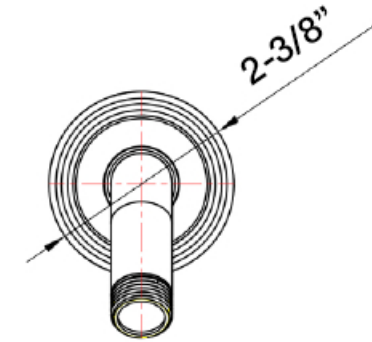

Arcade Shower Arm and Flange
US-ARC064

1/2-14NPT-2A

1/2-14NPSM-2A