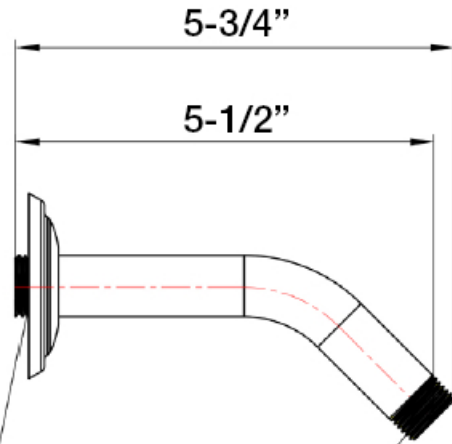

Arcade Shower Arm and Flange
US-ARC064

1/2-14NPT-2A

1/2-14NPSM-2A